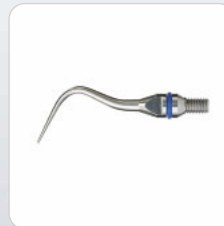

INSTRUMENTENSPITZE

Artikel-Nr. MI-TEs2 S
Interproximal – sanfter als TES 2
(Ring dunkelblau)